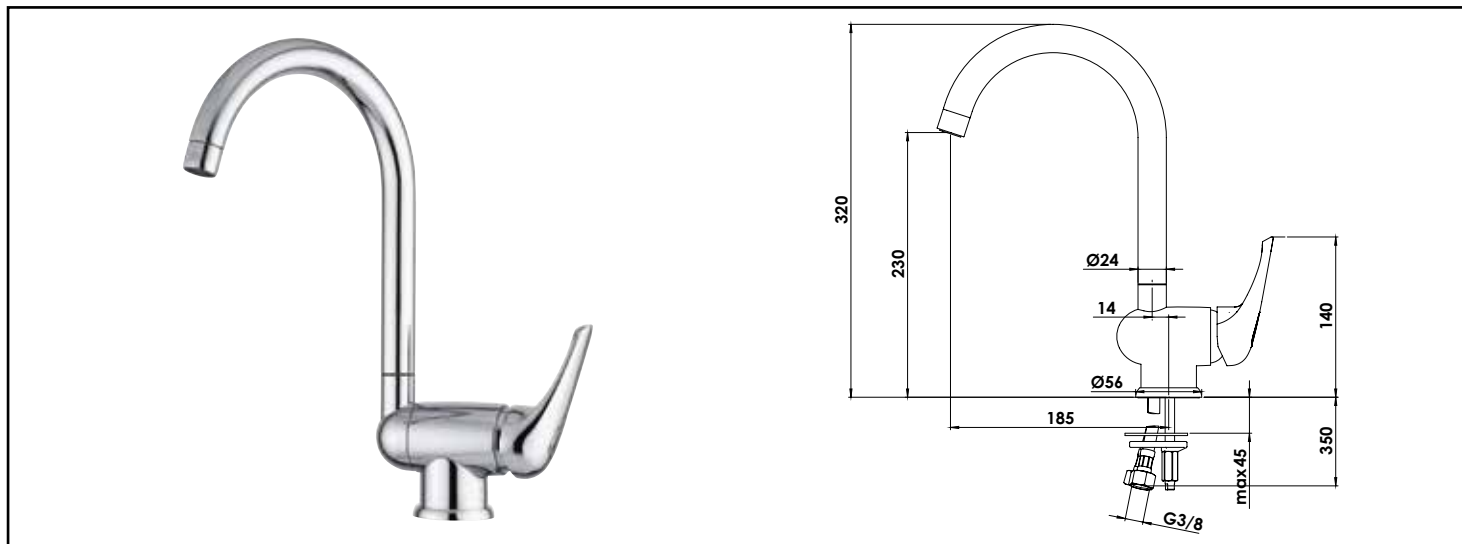

Référence : **3480**

MITIGEUR D'ÉVIER BEC HAUT ACCESS - CARTOUCHE 40 MM - ROLF

■ UN DESIGN CLASSIQUE.

■ INSTALLATION RAPIDE ET FACILE.

DESCRIPTION	Chromé - Manette métal. - Cartouche Ø40 mm. - Bec orientable avec aérateur anticalcaire. - 1 point de fixation. - Flexibles EPDM pré-montés 350 mm.
CARACTÉRISTIQUES	Chromé - Manette métal. - Cartouche Ø40 mm. - Bec orientable avec aérateur anticalcaire. - 1 point de fixation. - Flexibles EPDM pré-montés 350 mm.
APPLICATIONS	Robinetterie d'évier
CONDITIONS D'UTILISATION	Pression maximum : 5 bar - Pression d'utilisation : 3 bar - Température maximum de l'eau : 80°C (176°F) - produit Conforme aux réglementations en vigueur
COMPATIBILITÉ	S'installe sur tous les types d'évier
PRÉCAUTION D'EMPLOI	1 point de fixation. Livré avec flexibles EPDM pré-montés 350mm.
SPECIFICATIONS D'INSTALLATION	Permet l'équipement sanitaire des salles de bains et cuisine. Garantie 10 ans contre tout vice de fabrication y compris pour les cartouches - Cf conditions générales de vente
PRESCRIPTION DE POSE	Avant le montage nettoyer la tuyauterie pour éliminer toute impureté
PRESCRIPTION D'ENTRETIEN	Nettoyage à l'eau savonneuse avec un chiffon doux et bien sécher - Ne pas utiliser de produits nocifs, abrasifs ou chlorés